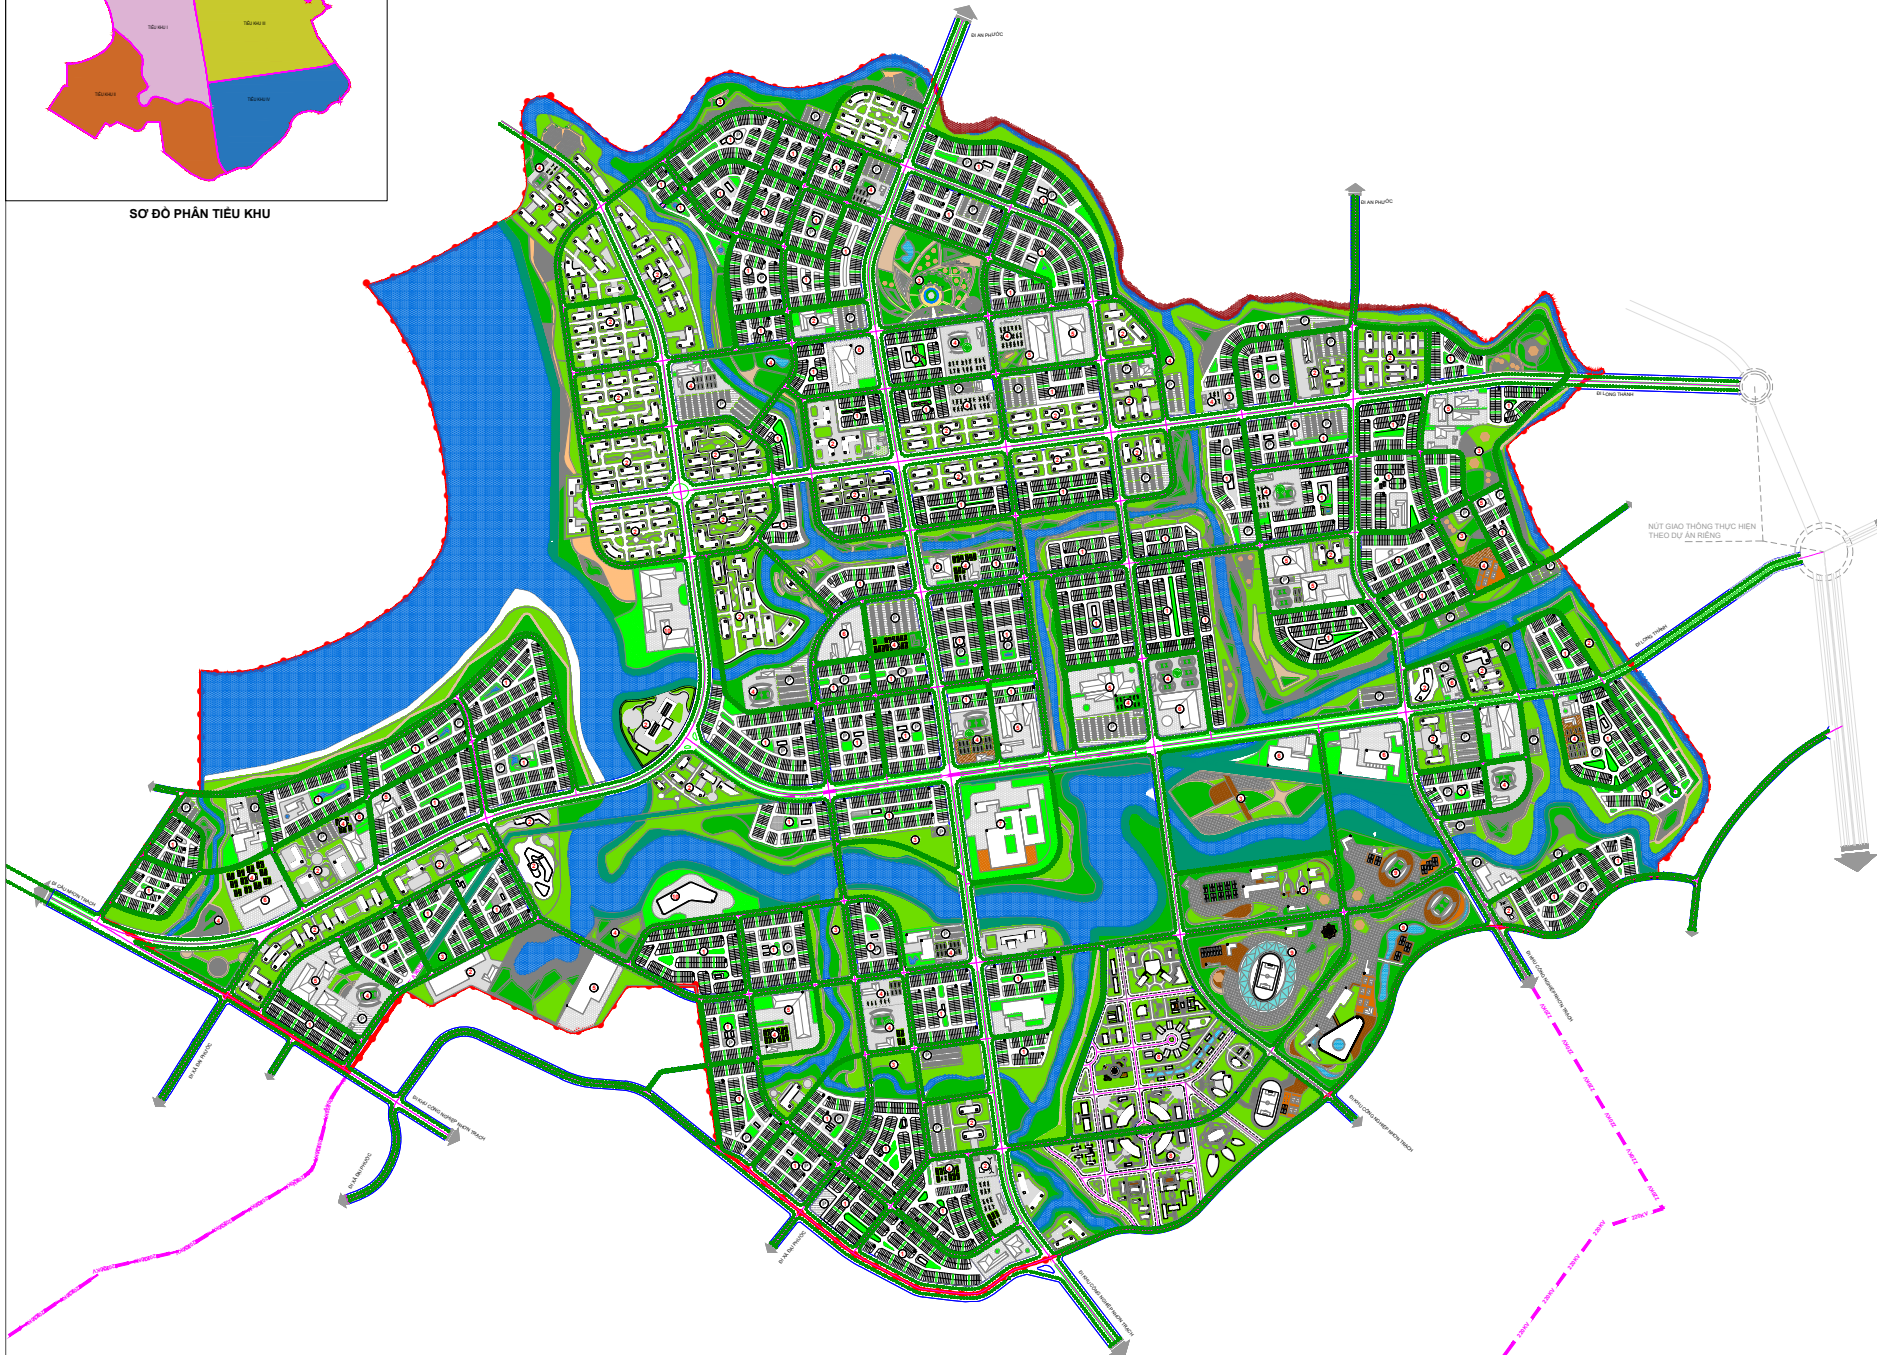

SƠ ĐỒ PHÂN TIÊU KHU

0M 200M 1000M

CHÚ THÍCH

- 1 KHU NHÀ Ở LIÊN KẾ
- 2 KHU CÔNG TRÌNH HỖN HỢP
- 3 KHU CÔNG VIÊN CÂY XANH
- 4 KHU THỂ DỤC THỂ THAO
- 5 TRƯỜNG HỌC
- 6 ĐẤT VĂN HÓA
- 7 Y TẾ
- 8 KHU ĐÀO TẠO
- 9 KHU PHỨC HỢP THỂ THAO
- 10 ĐẤT DU LỊCH

- RANH GIỚI LẬP ĐIỀU CHỈNH QUY HOẠCH
- ĐƯỜNG GIAO THÔNG
- CÔNG TRÌNH
- BÓN HOA CÂY XANH
- BÀI ĐỒ XE
- SÂN
- ĐƯỜNG ĐẠO
- MẶT NƯỚC
- TẦNG CAO TỐI ĐA

CƠ QUAN PHÊ DUYỆT:  
ỦY BAN NHÂN DÂN THÀNH PHỐ ĐỒNG NAI

SƠ ĐỒ TỌA CHỨC KHÔNG GIAN KIẾN TRÚC CẢNH QUAN

BẢN VẼ: QM-05	GHÉP: 1A0	TỶ LỆ: FIT	NĂM 2008
THIẾT KẾ:	KTS HÀ THỊ KIỆU ANH		
CHỦ THỦ T. K.	KTS LÊ THỊ THƯỢNG		
CHỦ NHIỆM:	THS.KTS CHỮ ĐỨC TRUNG		
GIÁM ĐỐC T.T.	THS.KTS PHẠM MINH ĐỨC		
QUẢN LÝ K.T.	KTS. VỊ ĐỨC PHƯƠNG		
GIÁM ĐỐC:	THS.KTS PHẠM MINH ĐỨC		